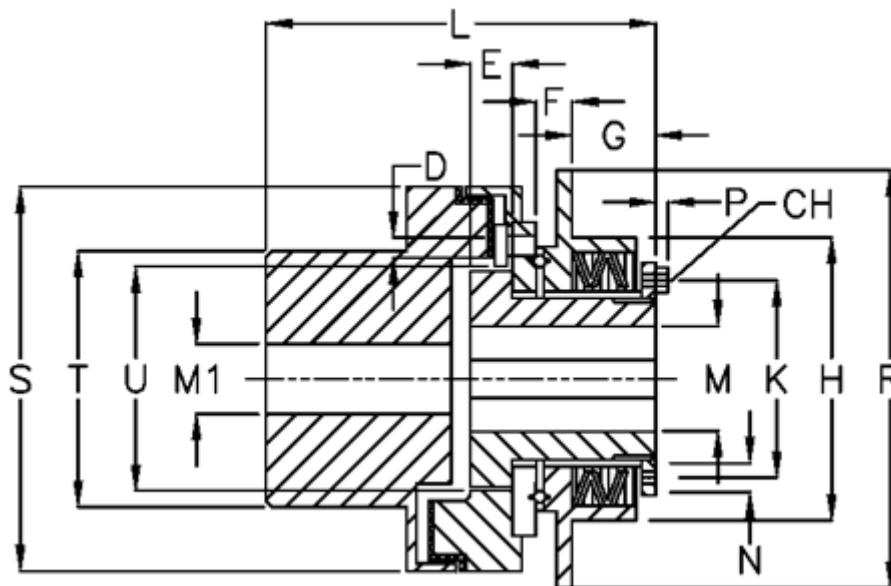

Varenummer: 46962031
 Beskrivelse: Synchron mini G 20 S

Mål

D	= 6xM5	M max	= 20	U = 37
E	= 11.5	M min	= 7	
F	= 5.5	P	= 2.8	
G	= 21.7	R	= 80	
H	= 53	S	= 67	
K	= 38	T	= 46	
L	= 84.5	Tallerkenfjeder montering	= 5x1S	
M1 max	= 30	Tallerkenfjeder udførelse	= S - let	